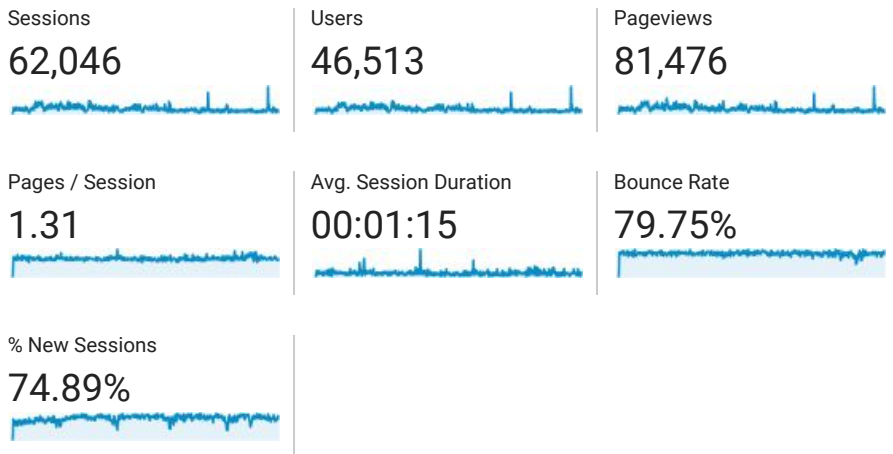

# Audience Overview

All Users  
100.00% Sessions

Overview

Language	Sessions	% Sessions
1. en-us	52,256	84.22%
2. (not set)	1,148	1.85%
3. en-gb	1,095	1.76%
4. es	870	1.40%
5. zh-cn	631	1.02%
6. en	421	0.68%
7. pt-br	411	0.66%
8. es-es	330	0.53%
9. zh-tw	330	0.53%
10. ru	324	0.52%