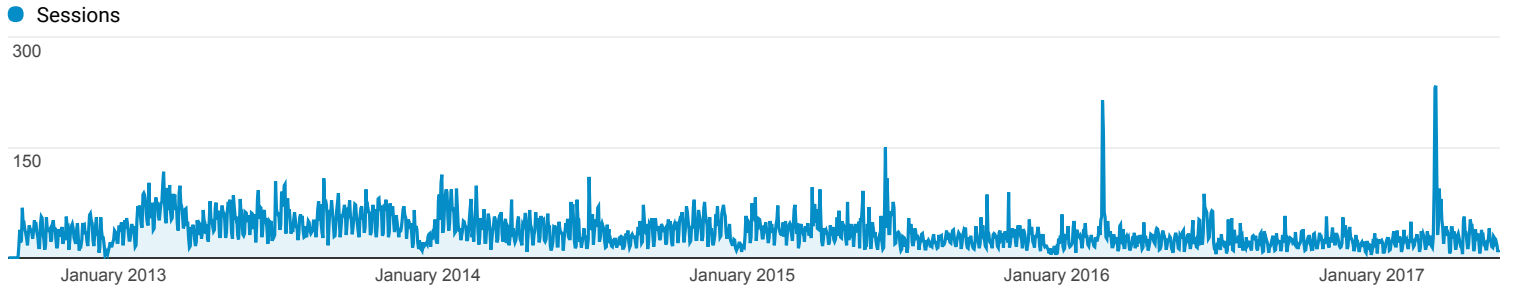

# Audience Overview

All Users  
100.00% Sessions

Overview

Language	Sessions	% Sessions
1. en-us	52,256	84.22%
2. (not set)	1,148	1.85%
3. en-gb	1,095	1.76%
4. es	870	1.40%
5. zh-cn	631	1.02%
6. en	421	0.68%
7. pt-br	411	0.66%
8. es-es	330	0.53%
9. zh-tw	330	0.53%
10. ru	324	0.52%