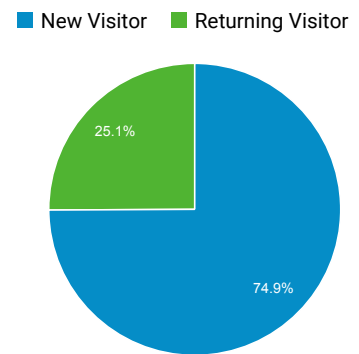

# Audience Overview

All Users  
100.00% Sessions

Overview

Language	Sessions	% Sessions
1. en-us	52,256	84.22%
2. (not set)	1,148	1.85%
3. en-gb	1,095	1.76%
4. es	870	1.40%
5. zh-cn	631	1.02%
6. en	421	0.68%
7. pt-br	411	0.66%
8. es-es	330	0.53%
9. zh-tw	330	0.53%
10. ru	324	0.52%