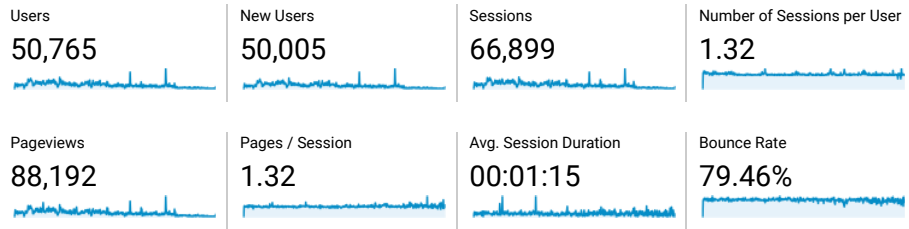

### Audience Overview

All Users  
100.00% Users

+ Add Segment

#### Overview

Users vs. Select a metric

Users  
300